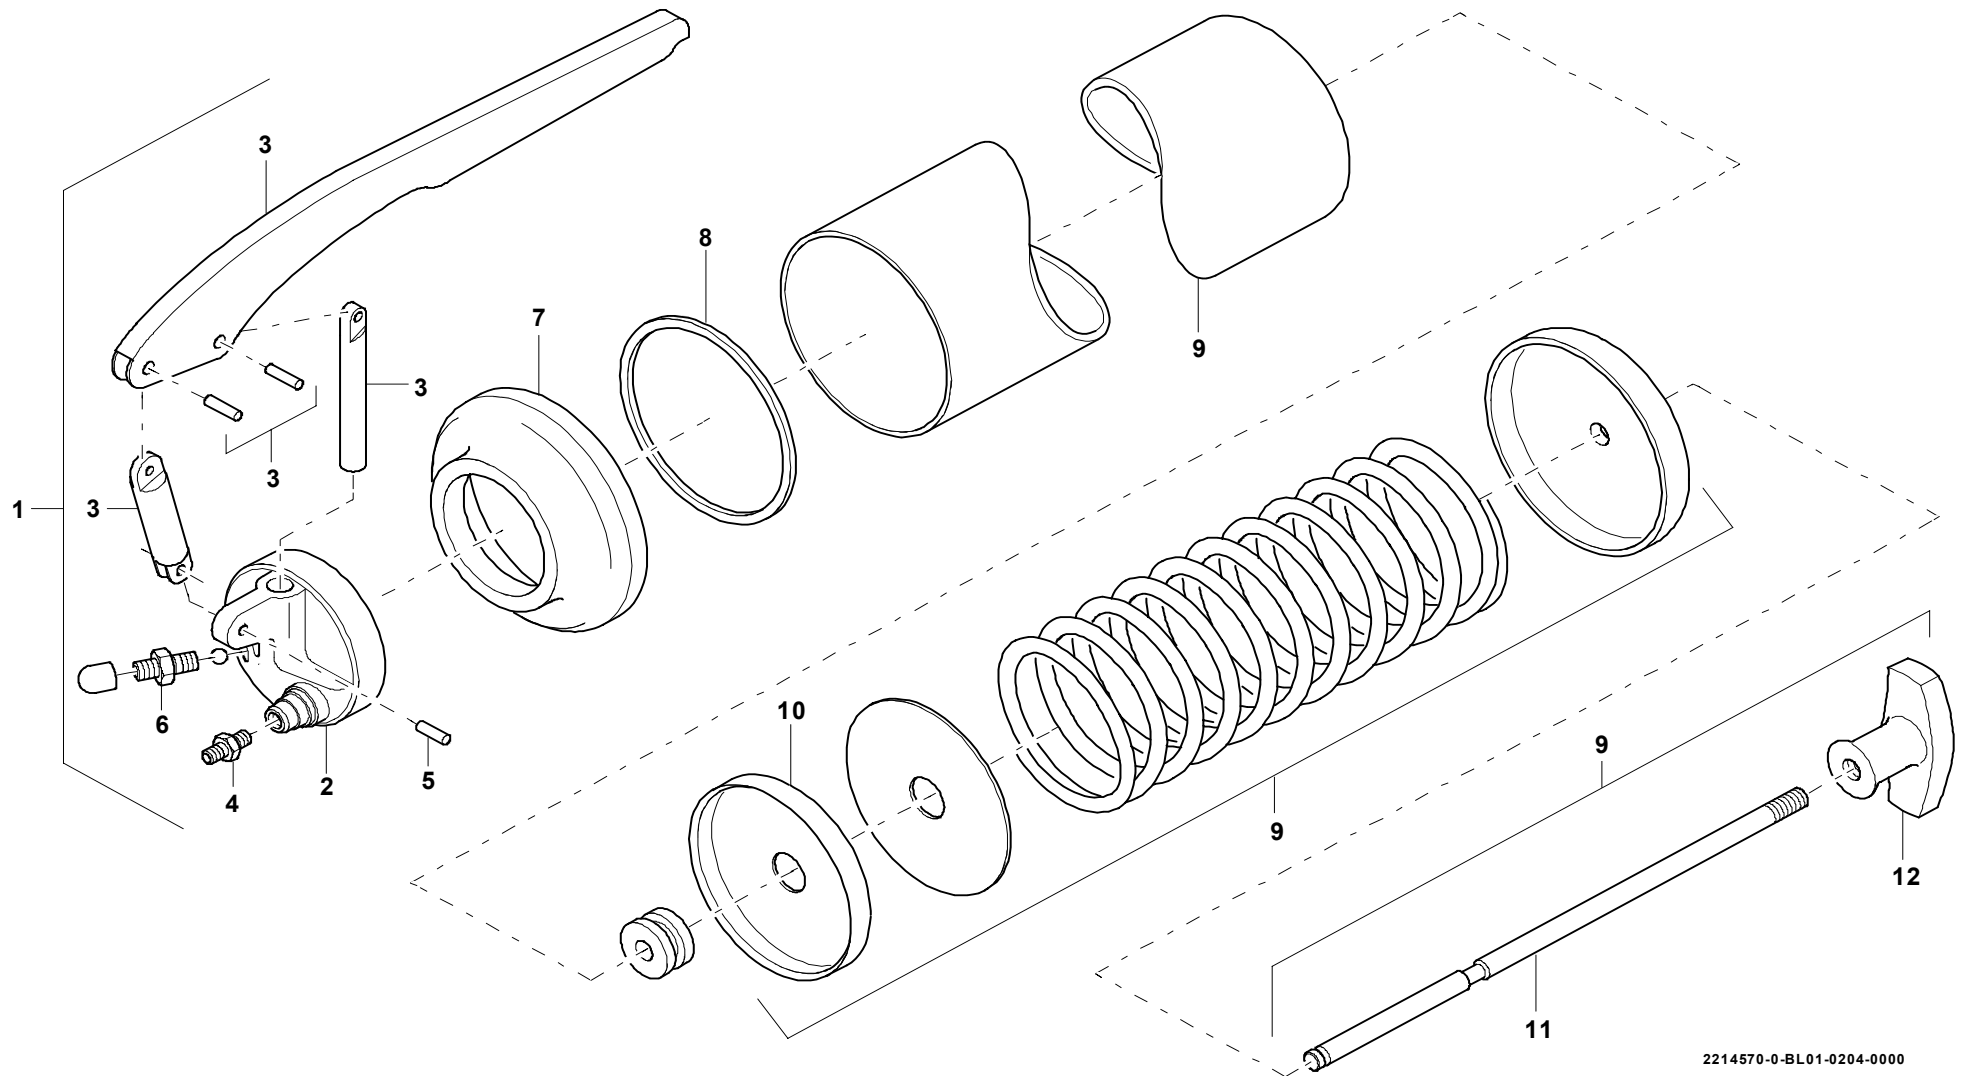

GROVE

HANDHEBEL-FETTPRESSE
GREASE GUN

BILDTADEL
PICTORIAL DISPLAY

GMK 3050

02.04

2214570-ETL #

1/1

G 000

2214570-0-BL01-0204-0000